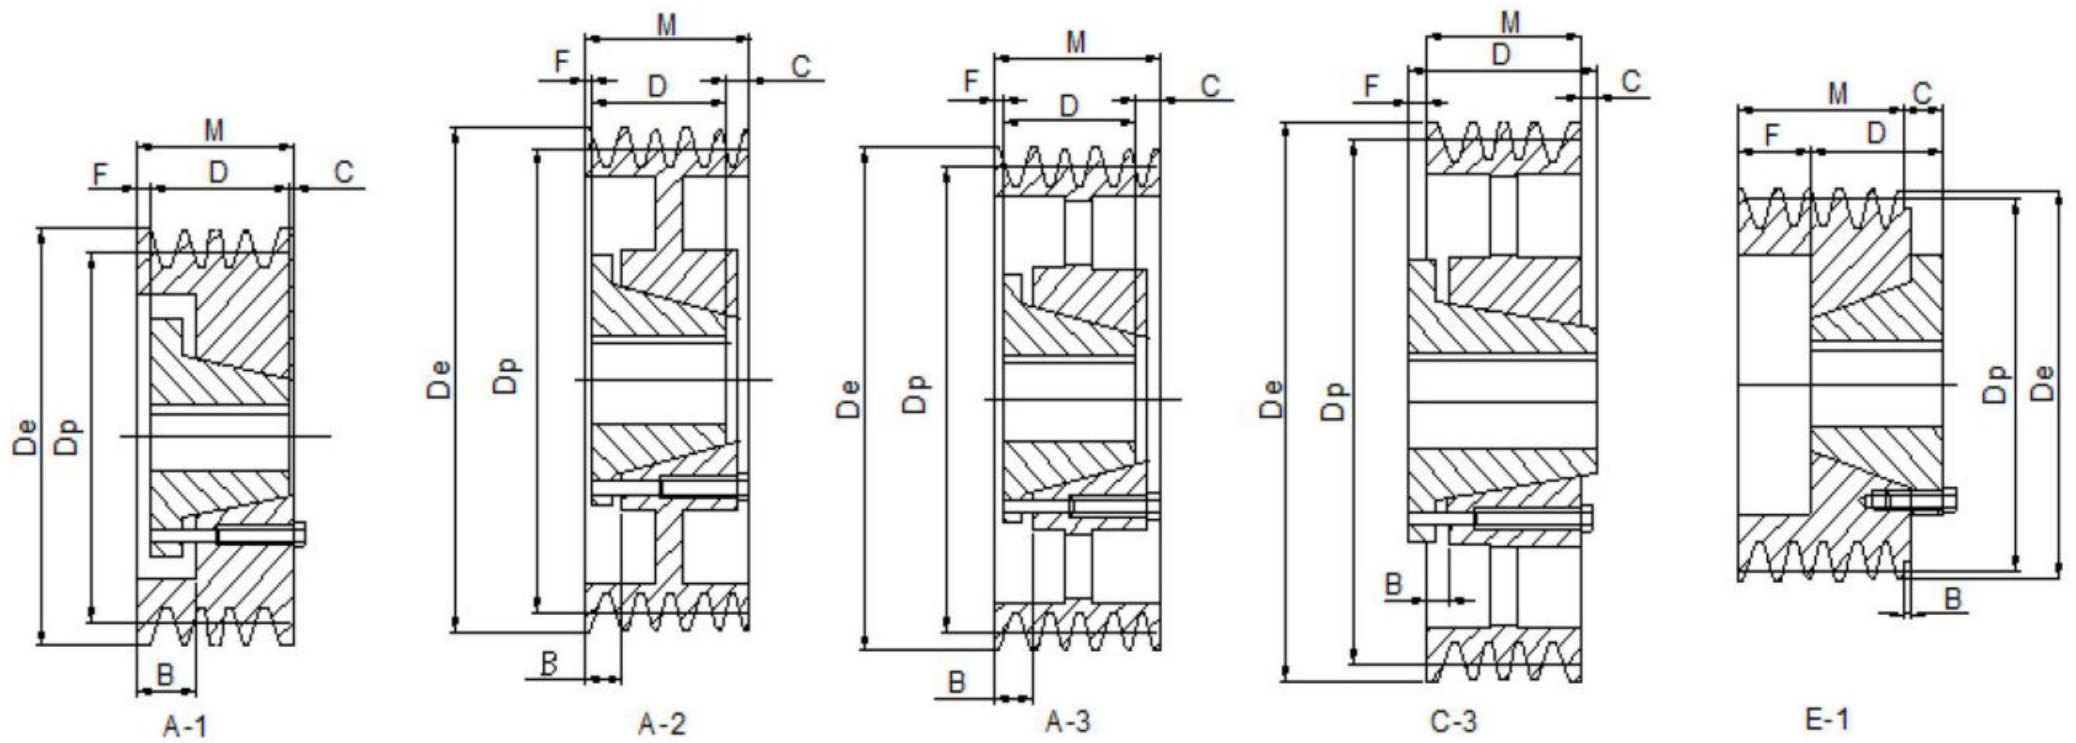

5V QD SHEAVES

5V-3

M=2 3/8" (60.33mm)

SIZE 规格	De 外径	Dp 节径	Bush Max Bore 最大孔径	Bush	Form 型号	Dimension				
						Di	F	B	D	C
3 5V 440 SDS	4.40	4.30	2	SDS	E-1	3 1/2	1 5/8	-	1 3/8	5/8
3 5V 465 SDS	4.65	4.55	2	SDS	E-1	3 1/2	1 5/8	-	1 3/8	5/8
3 5V 490 SDS	4.90	4.80	2	SDS	A-1	-	7/16	1 1/16	1 3/8	9/16
3 5V 520 SDS	5.20	5.10	2	SDS	A-1	-	7/16	1 1/16	1 3/8	9/16
3 5V 550 SDS	5.50	5.40	2	SDS	A-1	-	7/16	1 1/16	1 3/8	9/16
3 5V 590 SDS	5.90	5.80	2	SDS	A-1	-	7/16	1 1/16	1 3/8	9/16
3 5V 630 SK	6.30	6.20	2 5/8	SK	A-1	-	3/8	1 1/16	1 15/16	1/16
3 5V 670 SK	6.70	6.60	2 5/8	SK	A-1	-	3/8	1 1/16	1 15/16	1/16
3 5V 710 SF	7.10	7.00	2 15/16	SF	A-1	-	5/16	1	2 1/16	-
3 5V 750 SF	7.50	7.40	2 15/16	SF	A-1	-	5/16	1	2 1/16	-
3 5V 800 SF	8.00	7.90	2 15/16	SF	A-1	-	5/16	1	2 1/16	-
3 5V 850 SF	8.50	8.40	2 15/16	SF	A-2	5	5/16	1	2 1/16	-
3 5V 900 SF	9.00	8.90	2 15/16	SF	A-2	5	5/16	1	2 1/16	-
3 5V 925 SF	9.25	9.15	2 15/16	SF	A-2	5	5/16	1	2 1/16	-
3 5V 975 SF	9.75	9.65	2 15/16	SF	A-2	5	5/16	1	2 1/16	-
3 5V 1030 SF	10.30	10.20	2 15/16	SF	A-2	5	5/16	1	2 1/16	-
3 5V 1090 SF	10.90	10.80	2 15/16	SF	A-2	5	5/16	1	2 1/16	-
3 5V 1130 SF	11.30	11.20	2 15/16	SF	A-3	5	5/16	1	2 1/16	-
3 5V 1180 SF	11.80	11.70	2 15/16	SF	A-3	5	5/16	1	2 1/16	-
3 5V 1250 E	12.50	12.40	3 1/2	E	C-3	6 1/4	1/8	3/4	2 5/8	1/8
3 5V 1320 E	13.20	13.10	3 1/2	E	C-3	6 1/4	1/8	3/4	2 5/8	1/8
3 5V 1400 E	14.00	13.90	3 1/2	E	C-3	6 1/4	1/8	3/4	2 5/8	1/8
3 5V 1500 E	15.00	14.90	3 1/2	E	C-3	6 1/4	1/8	3/4	2 5/8	1/8
3 5V 1600 E	16.00	15.90	3 1/2	E	C-3	6 1/4	1/8	3/4	2 5/8	1/8
3 5V 1870 E	18.70	18.60	3 1/2	E	C-3	6 1/4	1/8	3/4	2 5/8	1/8
3 5V 2120 E	21.20	21.10	3 1/2	E	C-3	6 1/4	1/8	3/4	2 5/8	1/8
3 5V 2360 E	23.60	23.50	3 1/2	E	C-3	6 1/4	1/8	3/4	2 5/8	1/8
3 5V 2800 E	28.00	27.90	3 1/2	E	C-3	6 1/4	1/8	3/4	2 5/8	1/8
3 5V 3150 F	31.50	31.40	3 15/16	F	C-3	7	7/16	9/16	3 5/8	13/16
3 5V 3750 F	37.50	37.40	3 15/16	F	C-3	7	7/16	9/16	3 5/8	13/16
3 5V 5000 F	50.00	49.90	3 15/16	F	C-3	7	7/16	9/16	3 5/8	13/16