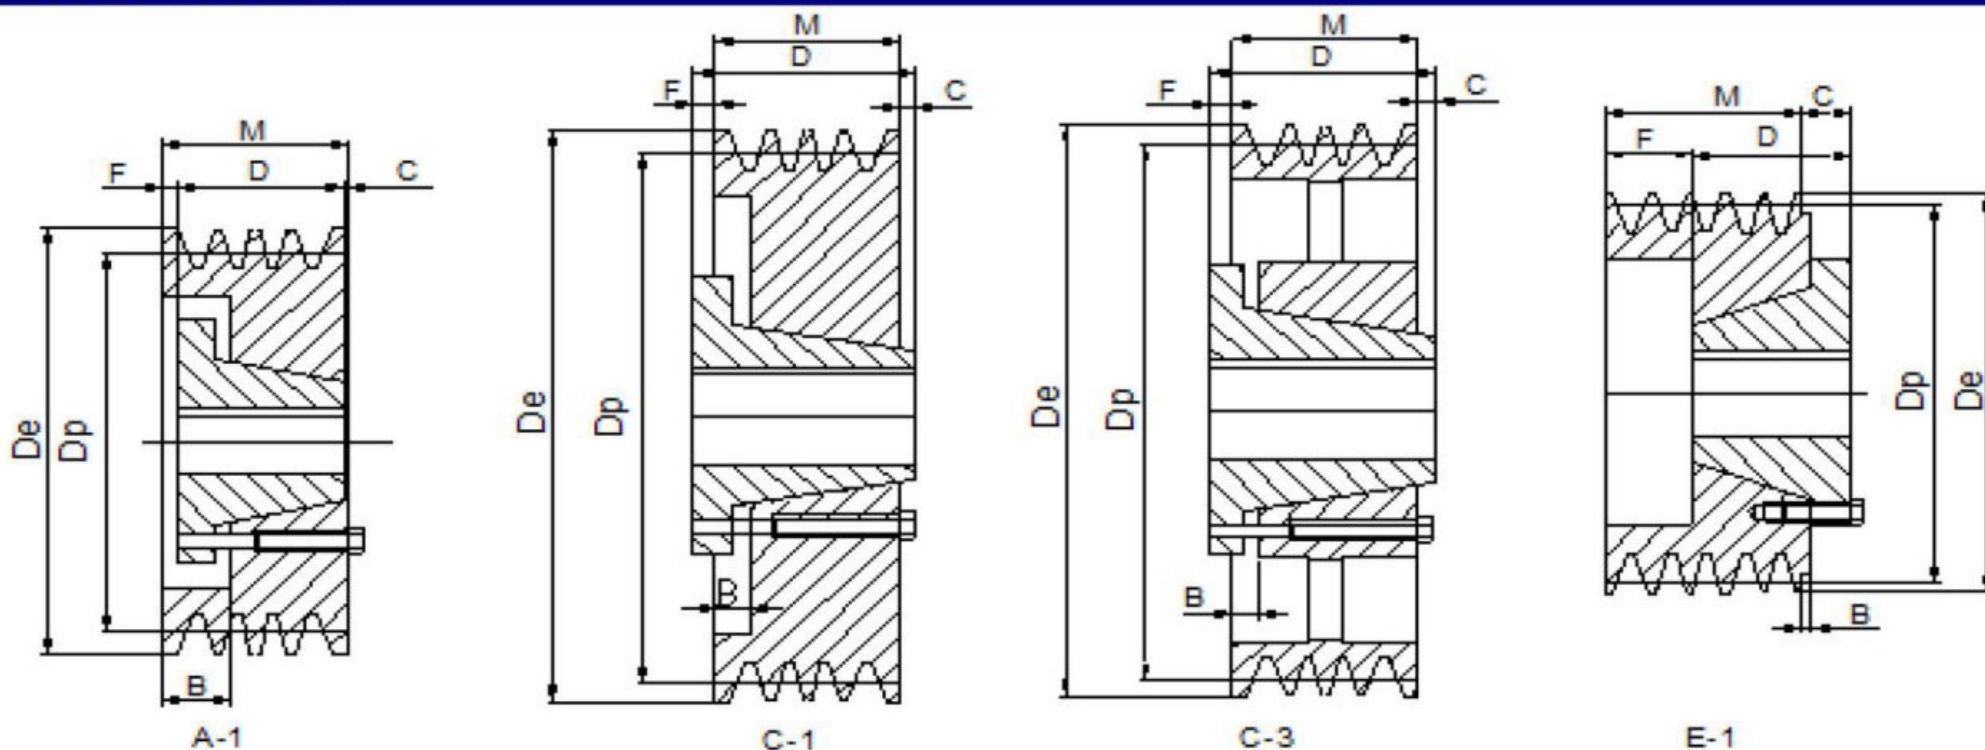

5V QD SHEAVES

5V-2

M=1 11/16" (42.86mm)

SIZE 规格	De 外径	Dp 节径	Bush Max Bore 最大孔径	Bush	Form 型号	Dimension				
						Di	F	B	D	C
2 5V 440 SH	4.40	4.30	1 11/16	SH	A-1	-	5/16	7/8	1 5/16	1/16
2 5V 465 SDS	4.65	4.55	2	SDS	E-1	-	15/16	-	1 3/8	5/8
2 5V 490 SDS	4.90	4.80	2	SDS	A-1	-	1/16	11/16	1 3/8	1/4
2 5V 520 SDS	5.20	5.10	2	SDS	A-1	-	1/16	11/16	1 3/8	1/4
2 5V 550 SDS	5.50	5.40	2	SDS	A-1	-	1/16	11/16	1 3/8	1/4
2 5V 590 SDS	5.90	5.80	2	SDS	A-1	-	1/16	11/16	1 3/8	1/4
2 5V 630 SK	6.30	6.20	2 5/8	SK	C-1	-	1/4	7/16	1 15/16	-
2 5V 670 SK	6.70	6.60	2 5/8	SK	C-1	-	1/4	7/16	1 15/16	-
2 5V 710 SK	7.10	7.00	2 5/8	SK	C-1	-	1/4	7/16	1 15/16	-
2 5V 750 SK	7.50	7.40	2 5/8	SK	C-1	-	1/4	7/16	1 15/16	-
2 5V 800 SK	8.00	7.90	2 5/8	SK	C-1	-	1/4	7/16	1 15/16	-
2 5V 850 SK	8.50	8.40	2 5/8	SK	C-1	-	1/4	7/16	1 15/16	-
2 5V 900 SK	9.00	8.90	2 5/8	SK	C-2	4 3/8	1/4	7/16	1 15/16	-
2 5V 925 SK	9.25	9.15	2 5/8	SK	C-2	4 3/8	1/4	7/16	1 15/16	-
2 5V 975 SK	9.75	9.65	2 5/8	SK	C-3	4 3/8	1/4	7/16	1 15/16	-
2 5V 1030 SK	10.30	10.20	2 5/8	SK	C-3	4 3/8	1/4	7/16	1 15/16	-
2 5V 1090 SK	10.90	10.80	2 5/8	SK	C-3	4 3/8	1/4	7/16	1 15/16	-
2 5V 1130 SK	11.30	11.20	2 5/8	SK	C-3	4 3/8	1/4	7/16	1 15/16	-
2 5V 1180 SK	11.80	11.70	2 5/8	SK	C-3	4 3/8	1/4	7/16	1 15/16	-
2 5V 1250 SF	12.50	12.40	2 15/16	SF	C-3	5	1/4	7/16	2 1/16	1/8
2 5V 1320 SF	13.20	13.10	2 15/16	SF	C-3	5	1/4	7/16	2 1/16	1/8
2 5V 1400 SF	14.00	13.90	2 15/16	SF	C-3	5	1/4	7/16	2 1/16	1/8
2 5V 1500 SF	15.00	14.90	2 15/16	SF	C-3	5	1/4	7/16	2 1/16	1/8
2 5V 1600 SF	16.00	15.90	2 15/16	SF	C-3	5	1/4	7/16	2 1/16	1/8
2 5V 1870 SF	18.70	18.60	2 15/16	SF	C-3	5	1/4	7/16	2 1/16	1/8
2 5V 2120 SF	21.20	21.10	2 15/16	SF	C-3	5	1/4	7/16	2 1/16	1/8
2 5V 2360 E	23.60	23.50	3 1/2	E	C-3	6 1/4	5/8	1/4	2 5/8	5/16
2 5V 2800 E	28.00	27.90	3 1/2	E	C-3	6 1/4	5/8	1/4	2 5/8	5/16