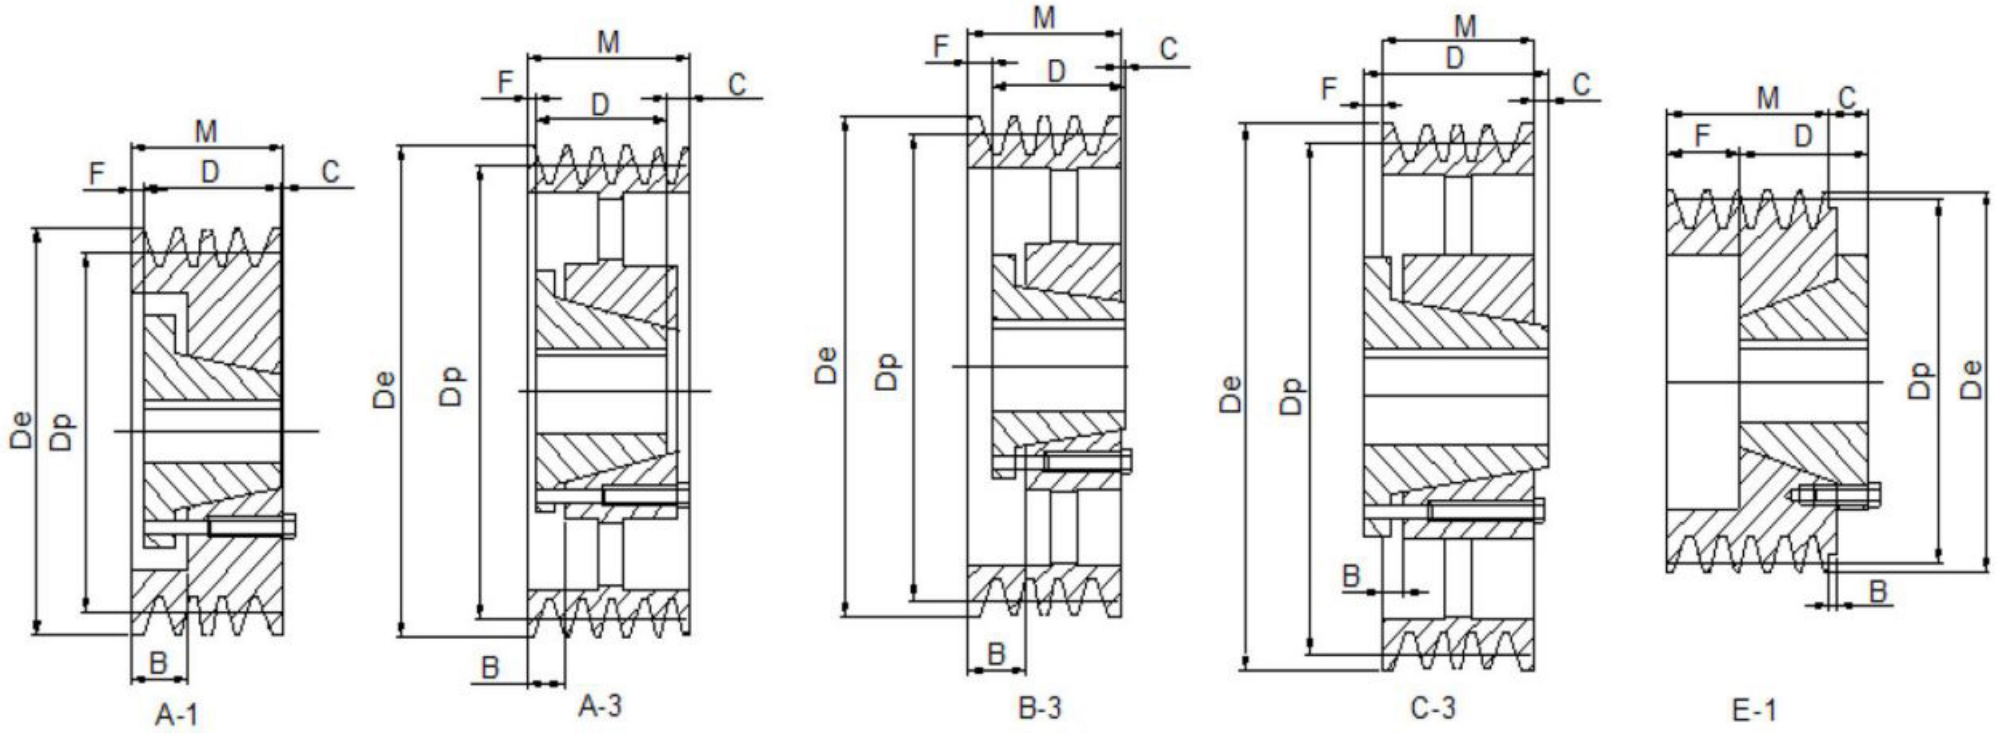

5V QD SHEAVES

5V-6

M=4 7/16" (112.71mm)

SIZE 规格	De 外径	Dp 节径	Bush Max Bore 最大孔径	Bush	Form 型号	Dimension				
						Di	F	B	D	C
6 5V 440 SD	4.40	4.30	2	SD	E-1	3 1/2	3 1/4	-	1 13/16	5/8
6 5V 465 SD	4.65	4.55	2	SD	E-1	3 1/2	3 1/4	-	1 13/16	5/8
6 5V 490 SD	4.90	4.80	2	SD	A-1	-	11/16	1 5/16	1 13/16	1 15/16
6 5V 520 SD	5.20	5.10	2	SD	A-1	-	11/16	1 5/16	1 13/16	1 15/16
6 5V 550 SD	5.50	5.40	2	SD	A-1	-	11/16	1 5/16	1 13/16	1 15/16
6 5V 590 SK	5.90	5.80	2 5/8	SK	A-1	-	5/8	1 5/16	1 15/16	1 7/8
6 5V 630 SK	6.30	6.20	2 5/8	SK	A-1	-	5/8	1 5/16	1 15/16	1 7/8
6 5V 670 SF	6.70	6.60	2 15/16	SF	A-1	-	15/16	1 5/8	2 1/16	1 7/16
6 5V 710 SF	7.10	7.00	2 15/16	SF	A-1	-	15/16	1 5/8	2 1/16	1 7/16
6 5V 750 SF	7.50	7.40	2 15/16	SF	A-1	-	15/16	1 5/8	2 1/16	1 7/16
6 5V 800 E	8.00	7.90	3 1/2	E	A-1	-	1 1/8	2	2 5/8	11/16
6 5V 850 E	8.50	8.40	3 1/2	E	A-1	-	1 1/8	2	2 5/8	11/16
6 5V 900 E	9.00	8.90	3 1/2	E	A-1	-	1 1/8	2	2 5/8	11/16
6 5V 925 E	9.25	9.15	3 1/2	E	A-1	-	1 1/8	2	2 5/8	11/16
6 5V 975 E	9.75	9.65	3 1/2	E	A-1	-	1 1/8	2	2 5/8	11/16
6 5V 1030 E	10.30	10.20	3 1/2	E	A-1	-	1 1/8	2	2 5/8	11/16
6 5V 1090 E	10.90	10.80	3 1/2	E	A-1	-	1 1/8	2	2 5/8	11/16
6 5V 1130 E	11.30	11.20	3 1/2	E	A-1	-	1 1/8	2	2 5/8	11/16
6 5V 1180 E	11.80	11.70	3 1/2	E	A-1	-	1 1/8	2	2 5/8	11/16
6 5V 1250 F	12.50	12.40	3 15/16	F	B-3	7	1 1/16	2 1/16	3 5/8	1/4
6 5V 1320 F	13.20	13.10	3 15/16	F	B-3	7	1 1/16	2 1/16	3 5/8	1/4
6 5V 1400 F	14.00	13.90	3 15/16	F	B-3	7	1 1/16	2 1/16	3 5/8	1/4
6 5V 1500 F	15.00	14.90	3 15/16	F	B-3	7	1 1/16	2 1/16	3 5/8	1/4
6 5V 1600 F	16.00	15.90	3 15/16	F	B-3	7	1 1/16	2 1/16	3 5/8	1/4
6 5V 1870 F	18.70	18.60	3 15/16	F	A-3	7	5/16	1 5/16	3 5/8	1/2
6 5V 2120 F	21.20	21.10	3 15/16	F	A-3	7	5/16	1 5/16	3 5/8	1/2
6 5V 2360 J	23.60	23.50	4 1/2	J	B-3	7 3/4	1/8	1 5/16	4 1/2	3/16
6 5V 2800 J	28.00	27.90	4 1/2	J	B-3	7 3/4	1/8	1 5/16	4 1/2	3/16
6 5V 3150 J	31.50	31.40	4 1/2	J	B-3	7 3/4	1/8	1 5/16	4 1/2	3/16
6 5V 3750 J	37.50	37.40	4 1/2	J	B-3	7 3/4	1/8	1 5/16	4 1/2	3/16
6 5V 5000 M	50.00	49.90	5 1/2	M	C-3	9 1/2	1/8	1/2	6 3/4	1 3/8