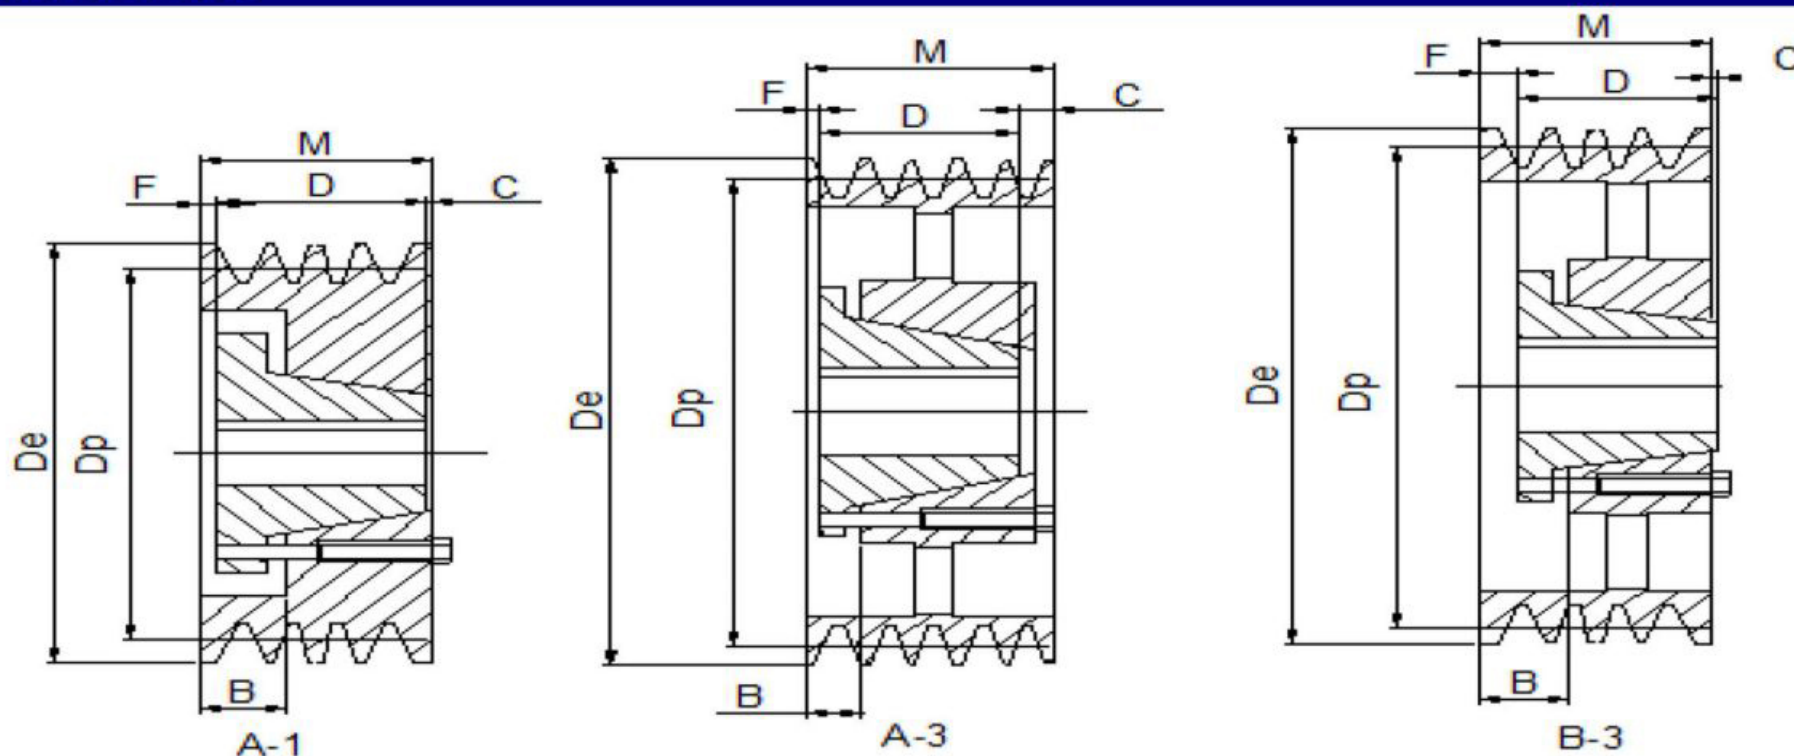

5V QD SHEAVES

5V-8

M=5 13/16" (147.64mm)

SIZE 规格	De 外径	Dp 节径	Bush Max Bore 最大孔径	Bush	Form 型号	Dimension				
						Di	F	B	D	C
8 5V 710 SF	7.10	7.00	2 15/16	SF	A-1	-	1 7/16	2 1/8	2 1/16	2 5/16
8 5V 750 SF	7.50	7.40	2 15/16	SF	A-1	-	1 7/16	2 1/8	2 1/16	2 5/16
8 5V 800 E	8.00	7.90	3 1/2	E	A-1	-	1 5/8	2 1/2	2 5/8	1 9/16
8 5V 850 E	8.50	8.40	3 1/2	E	A-1	-	1 5/8	2 1/2	2 5/8	1 9/16
8 5V 900 E	9.00	8.90	3 1/2	E	A-1	-	1 5/8	2 1/2	2 5/8	1 9/16
8 5V 925 F	9.25	9.15	3 1/2	F	A-1	-	1 9/16	2 9/16	3 5/8	5/8
8 5V 975 F	9.75	9.65	3 15/16	F	A-1	-	1 9/16	2 9/16	3 5/8	5/8
8 5V 1030 F	10.30	10.20	3 15/16	F	A-1	-	1 9/16	2 9/16	3 5/8	5/8
8 5V 1090 F	10.90	10.80	3 15/16	F	A-1	-	1 9/16	2 9/16	3 5/8	5/8
8 5V 1130 F	11.30	11.20	3 15/16	F	A-1	-	1 9/16	2 9/16	3 5/8	5/8
8 5V 1180 F	11.80	11.70	3 15/16	F	A-1	-	1 9/16	2 9/16	3 5/8	5/8
8 5V 1250 F	12.50	12.40	3 15/16	F	A-3	7	1 9/16	2 9/16	3 5/8	5/8
8 5V 1320 F	13.20	13.10	3 15/16	F	A-3	7	1 9/16	2 9/16	3 5/8	5/8
8 5V 1400 F	14.00	13.90	3 15/16	F	A-3	7	1 9/16	2 9/16	3 5/8	5/8
8 5V 1500 F	15.00	14.90	3 15/16	F	A-3	7	1 9/16	2 9/16	3 5/8	5/8
8 5V 1600 F	16.00	15.90	3 15/16	F	A-3	7	1 9/16	1 9/16	3 5/8	5/8
8 5V 1870 J	18.70	18.60	4 1/2	J	A-3	7 3/4	3/8	1 9/16	4 1/2	15/16
8 5V 2120 J	21.20	21.10	4 1/2	J	A-3	7 3/4	3/8	1 9/16	4 1/2	15/16
8 5V 2360 J	23.60	23.50	4 1/2	J	A-3	7 3/4	3/8	1 9/16	4 1/2	15/16
8 5V 2800 J	28.00	27.90	4 1/2	J	A-3	7 3/4	3/8	1 9/16	4 1/2	15/16
8 5V 3150 M	31.50	31.40	5 1/2	M	B-3	9 1/2	1/2	1 15/16	6 3/4	1 7/16
8 5V 3750 M	37.50	37.40	5 1/2	M	B-3	9 1/2	1/2	1 15/16	6 3/4	1 7/16
8 5V 5000 M	50.00	49.90	5 1/2	M	B-3	9 1/2	1/2	1 15/16	6 3/4	1 7/16