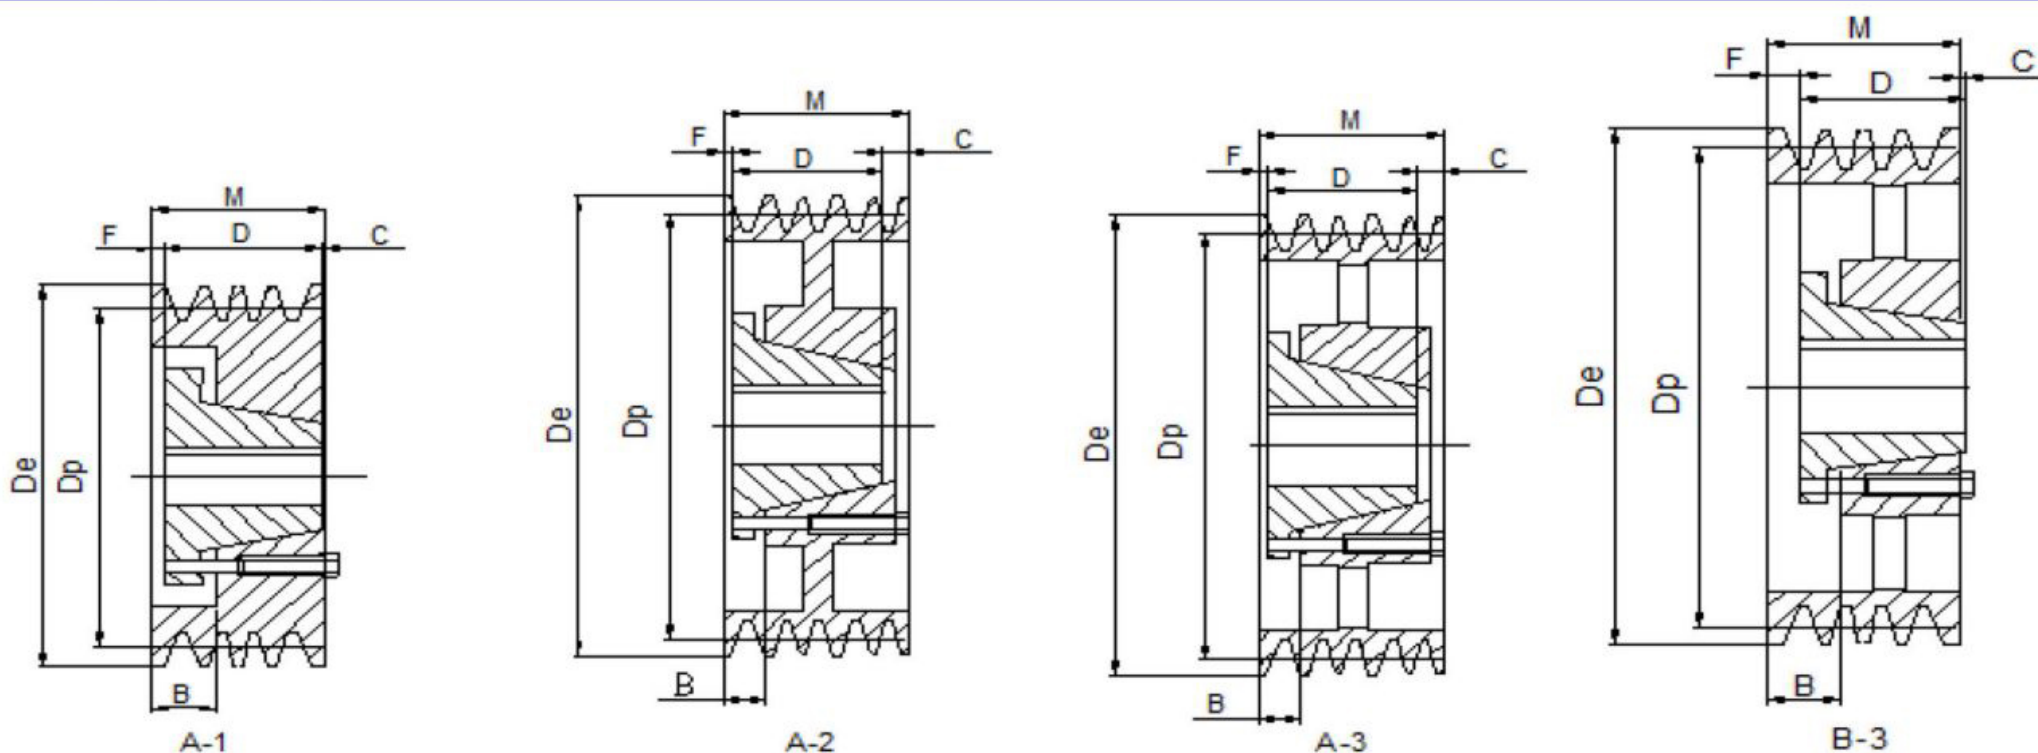

5V QD SHEAVES

5V-10

M=7 3/16" (182.56mm)

SIZE 规格	De 外径	Dp 节径	Bush Max Bore 最大孔径	Bush	Form 型号	Dimension				
						Di	F	B	D	C
10 5V 800 E	8.00	7.90	3 1/2	E	A-1	-	2 3/8	3 1/4	2 5/8	2 3/16
10 5V 850 E	8.50	8.40	3 1/2	E	A-1	-	2 3/8	3 1/4	2 5/8	2 3/16
10 5V 900 F	9.00	8.90	3 15/16	F	A-1	-	2 5/16	3 5/16	3 5/8	1 1/4
10 5V 925 F	9.25	9.15	3 15/16	F	A-1	-	2 5/16	3 5/16	3 5/8	1 1/4
10 5V 975 F	9.75	9.65	3 15/16	F	A-1	-	2 5/16	3 5/16	3 5/8	1 1/4
10 5V 1030 F	10.30	10.20	3 15/16	F	A-1	-	2 5/16	3 5/16	3 5/8	1 1/4
10 5V 1090 F	10.90	10.80	3 15/16	F	A-1	-	2 5/16	3 5/16	3 5/8	1 1/4
10 5V 1130 F	11.30	11.20	3 15/16	F	A-1	-	2 5/16	3 5/16	3 5/8	1 1/4
10 5V 1180 F	11.80	11.70	3 15/16	F	A-1	-	2 5/16	3 5/16	3 5/8	1 1/4
10 5V 1250 J	12.50	12.40	4 1/2	J	A-1	-	2 3/8	3 9/16	4 1/2	5/16
10 5V 1320 J	13.20	13.10	4 1/2	J	A-1	-	2 3/8	3 9/16	4 1/2	5/16
10 5V 1400 F	14.00	13.90	4 1/2	J	A-2	7 3/4	2 3/8	3 9/16	4 1/2	5/16
10 5V 1500 J	15.00	14.90	4 1/2	J	A-2	7 3/4	2 3/8	3 9/16	4 1/2	5/16
10 5V 1600 J	16.00	15.90	4 1/2	J	A-2	-	2 3/8	3 9/16	4 1/2	5/16
10 5V 1870 J	18.70	18.60	4 1/2	J	A-3	7 3/4	3/8	1 9/16	4 1/2	2 3/16
10 5V 2120 J	21.20	21.10	4 1/2	J	A-3	7 3/4	3/8	1 9/16	4 1/2	2 3/16
10 5V 2360 M	23.60	23.50	4 1/2	M	B-3	9 1/2	1/2	1 15/16	6 3/4	1/16
10 5V 2800 M	28.00	27.90	5 1/2	M	B-3	9 1/2	1/2	1 15/16	6 3/4	1/16
10 5V 3150 M	31.50	31.40	5 1/2	M	B-3	9 1/2	1/2	1 15/16	6 3/4	1/16
10 5V 3750 M	37.50	37.40	5 1/2	M	B-3	9 1/2	1/2	1 15/16	6 3/4	1/16
10 5V 5000 M	50.00	49.90	5 1/2	M	B-3	9 1/2	1/2	1 15/16	6 3/4	1/16