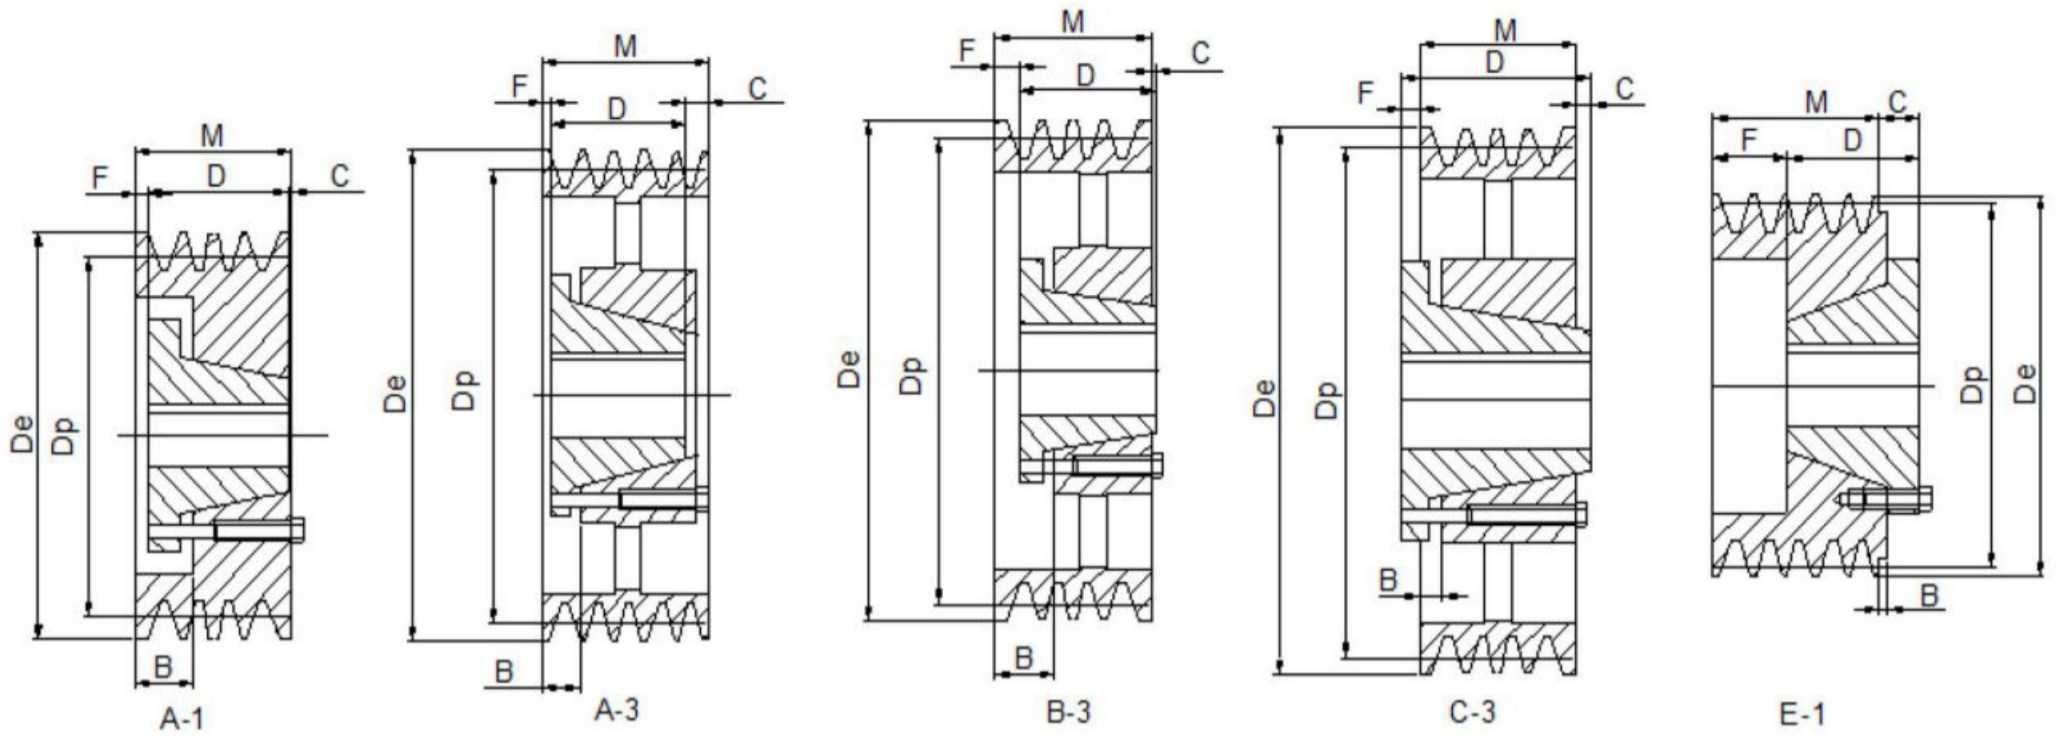

5V QD SHEAVES

5V-5

M=3 3/4" (95.25mm)

SIZE 规格	De 外径	Dp 节径	Bush Max Bore 最大孔径	Bush	Form 型号	Dimension				
						Di	F	B	D	C
5 5V 440 SD	4.40	4.30	2	SD	E-1	3 1/2	2 9/16	-	1 13/16	5/8
5 5V 465 SD	4.65	4.55	2	SD	E-1	3 1/2	2 9/16	-	1 13/16	5/8
5 5V 490 SD	4.90	4.80	2	SD	A-1	-	11/16	1 5/16	1 13/16	1 1/4
5 5V 520 SD	5.20	5.10	2	SD	A-1	-	11/16	1 5/16	1 13/16	1 1/4
5 5V 550 SD	5.50	5.40	2	SD	A-1	-	11/16	1 5/16	1 13/16	1 1/4
5 5V 590 SD	5.90	5.80	2	SD	A-1	-	5/8	1 5/16	1 15/16	1 3/16
5 5V 630 SK	6.30	6.20	2 5/8	SK	A-1	-	5/8	1 5/16	1 15/16	1 3/16
5 5V 670 SK	6.70	6.60	2 5/8	SK	A-1	-	5/8	1 5/16	2 1/16	1 1/16
5 5V 710 SF	7.10	7.00	2 15/16	SF	A-1	-	11/16	1 3/8	2 1/16	1
5 5V 750 SF	7.50	7.40	2 15/16	SF	A-1	-	11/16	1 3/8	2 1/16	1
5 5V 800 E	8.00	7.90	3 1/2	E	A-1	-	7/8	1 3/4	2 5/8	1/4
5 5V 850 E	8.50	8.40	3 1/2	E	A-1	-	7/8	1 3/4	2 5/8	1/4
5 5V 900 E	9.00	8.90	3 1/2	E	A-1	-	7/8	1 3/4	2 5/8	1/4
5 5V 925 E	9.25	9.15	3 1/2	E	A-1	-	7/8	1 3/4	2 5/8	1/4
5 5V 975 E	9.75	9.65	3 1/2	E	A-1	-	7/8	1 3/4	2 5/8	1/4
5 5V 1030 E	10.30	10.20	3 1/2	E	A-1	-	7/8	1 3/4	2 5/8	1/4
5 5V 1090 E	10.90	10.80	3 1/2	E	A-1	-	7/8	1 3/4	2 5/8	1/4
5 5V 1130 E	11.30	11.20	3 1/2	E	A-1	-	7/8	1 3/4	2 5/8	1/4
5 5V 1180 E	11.80	11.70	3 1/2	E	A-1	-	7/8	1 3/4	2 5/8	1/4
5 5V 1250 E	12.50	12.40	3 1/2	E	A-3	6 1/4	7/8	1 3/4	2 5/8	1/4
5 5V 1320 E	13.20	13.10	3 1/2	E	A-3	6 1/4	7/8	1 3/4	2 5/8	1/4
5 5V 1400 E	14.00	13.90	3 1/2	E	A-3	6 1/4	7/8	1 3/4	2 5/8	1/4
5 5V 1500 E	15.00	14.90	3 1/2	E	A-3	6 1/4	7/8	1 3/4	2 5/8	1/4
5 5V 1600 E	16.00	15.90	3 1/2	E	A-3	6 1/4	7/8	1 3/4	2 5/8	1/4
5 5V 1870 E	18.70	18.60	3 1/2	E	B-3	7	5/16	1 5/16	3 5/8	3/16
5 5V 2120 E	21.20	21.10	3 1/2	E	B-3	7	5/16	1 5/16	3 5/8	3/16
5 5V 2360 F	23.60	23.50	3 15/16	F	B-3	7	5/16	1 5/16	3 5/8	3/16
5 5V 2800 F	28.00	27.90	3 15/16	F	B-3	7	5/16	1 5/16	3 5/8	3/16
5 5V 3150 J	31.50	31.40	3 15/16	F	C-3	7 3/4	3/16	1	4 1/2	9/16
5 5V 3750 J	37.50	37.40	3 15/16	F	C-3	7 3/4	3/16	1	4 1/2	9/16
5 5V 5000 J	50.00	49.90	4 1/2	J	C-3	7 3/4	3/16	1	4 1/2	9/16