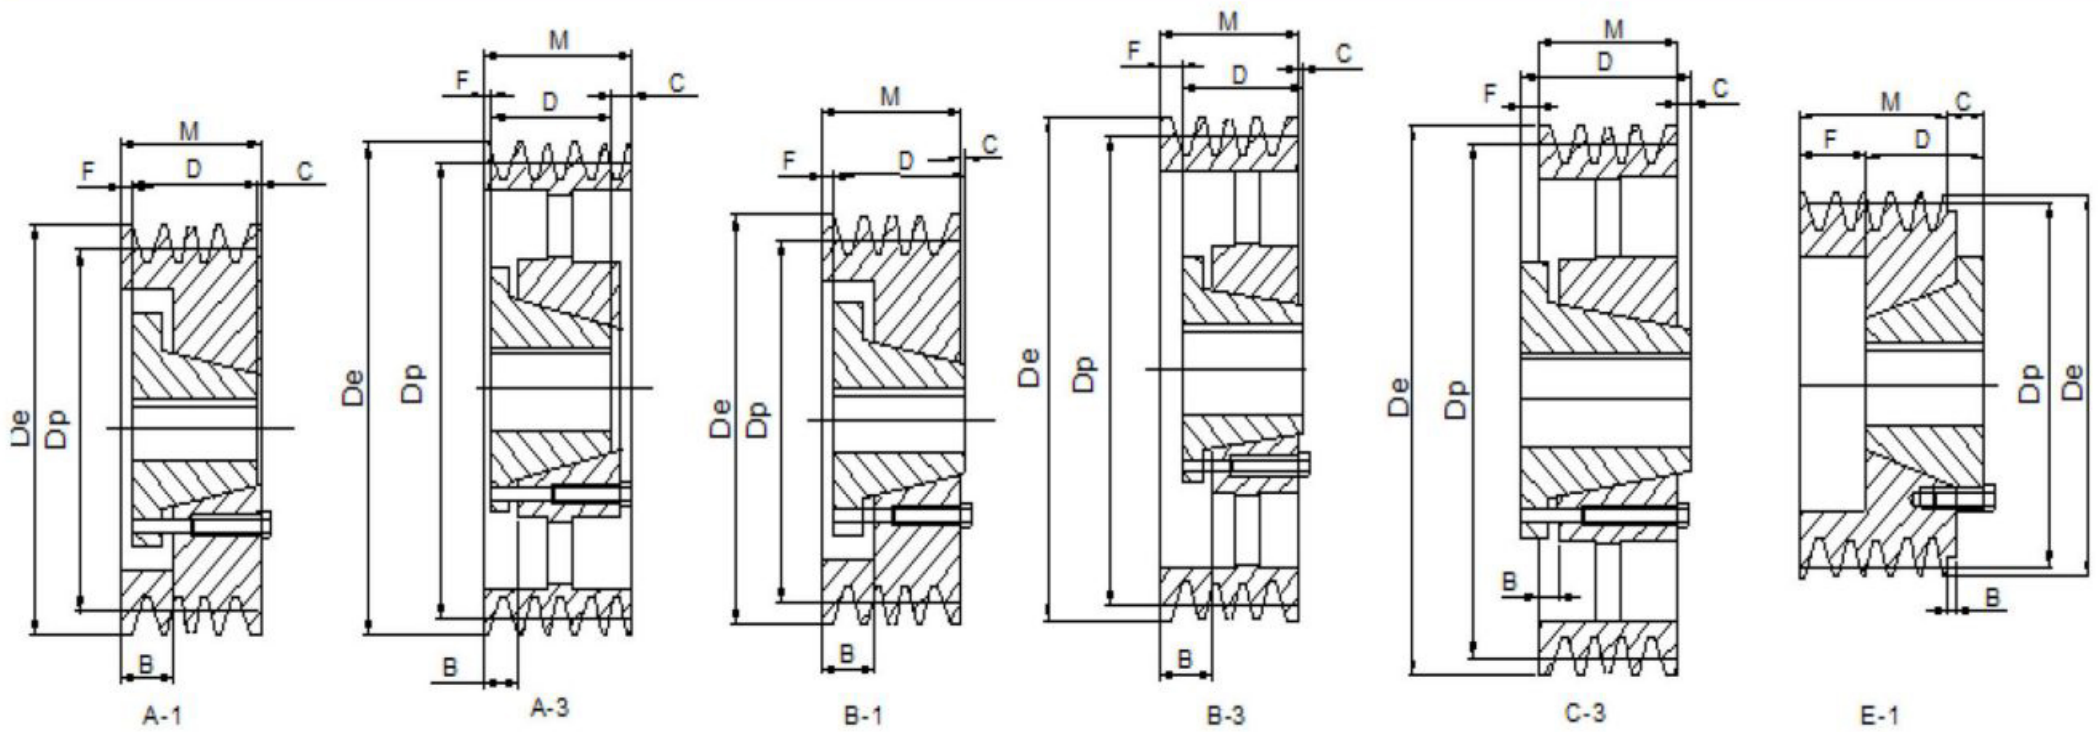

5V QD SHEAVES

5V-4

M=3 1/16" (77.79mm)

SIZE 规格	De 外径	Dp 节径	Bush Max Bore 最大孔径	Bush	Form 型号	Dimension				
						Di	F	B	D	C
4 5V 440 SD	4.40	4.30	2	SD	E-1	3 1/2	1 7/8	-	1 13/16	5/8
4 5V 465 SD	4.65	4.55	2	SD	E-1	3 1/2	1 7/8	-	1 13/16	5/8
4 5V 490 SD	4.90	4.80	2	SD	A-1	-	11/16	1 5/16	1 13/16	9/16
4 5V 520 SD	5.20	5.10	2	SD	A-1	-	11/16	1 5/16	1 13/16	9/16
4 5V 550 SD	5.50	5.40	2	SD	A-1	-	11/16	1 5/16	1 13/16	9/16
4 5V 590 SD	5.90	5.80	2	SD	A-1	-	11/16	1 5/16	1 13/16	9/16
4 5V 630 SK	6.30	6.20	2 5/8	SK	A-1	-	5/8	1 5/16	1 15/16	1/2
4 5V 670 SK	6.70	6.60	2 5/8	SK	A-1	-	5/8	1 5/16	1 15/16	1/2
4 5V 710 SF	7.10	7.00	2 15/16	SF	A-1	-	3/8	1 1/16	2 1/16	5/8
4 5V 750 SF	7.50	7.40	2 15/16	SF	A-1	-	3/8	1 1/16	2 1/16	5/8
4 5V 800 E	8.00	7.90	3 1/2	E	B-1	-	9/16	1 7/16	2 5/8	1/8
4 5V 850 E	8.50	8.40	3 1/2	E	B-1	-	9/16	1 7/16	2 5/8	1/8
4 5V 900 E	9.00	8.90	3 1/2	E	B-1	-	9/16	1 7/16	2 5/8	1/8
4 5V 925 E	9.25	9.15	3 1/2	E	B-1	-	9/16	1 7/16	2 5/8	1/8
4 5V 975 E	9.75	9.65	3 1/2	E	B-1	-	9/16	1 7/16	2 5/8	1/8
4 5V 1030 E	10.30	10.20	3 1/2	E	B-1	-	9/16	1 7/16	2 5/8	1/8
4 5V 1090 E	10.90	10.80	3 1/2	E	B-1	-	9/16	1 7/16	2 5/8	1/8
4 5V 1130 E	11.30	11.20	3 1/2	E	B-1	-	9/16	1 7/16	2 5/8	1/8
4 5V 1180 E	11.80	11.70	3 1/2	E	B-1	-	9/16	1 7/16	2 5/8	1/8
4 5V 1250 E	12.50	12.40	3 1/2	E	B-3	6 1/4	9/16	1 7/16	2 5/8	1/8
4 5V 1320 E	13.20	13.10	3 1/2	E	B-3	6 1/4	9/16	1 7/16	2 5/8	1/8
4 5V 1400 E	14.00	13.90	3 1/2	E	B-3	6 1/4	9/16	1 7/16	2 5/8	1/8
4 5V 1500 E	15.00	14.90	3 1/2	E	B-3	6 1/4	9/16	1 7/16	2 5/8	1/8
4 5V 1600 E	16.00	15.90	3 1/2	E	B-3	6 1/4	9/16	1 7/16	2 5/8	1/8
4 5V 1870 E	18.70	18.60	3 1/2	E	A-3	6 1/4	3/8	1 1/4	2 5/8	1/16
4 5V 2120 E	21.20	21.10	3 1/2	E	A-3	6 1/4	3/8	1 1/4	2 5/8	1/16
4 5V 2360 F	23.60	23.50	3 15/16	F	C-3	7	1/8	7/8	3 5/8	7/16
4 5V 2800 F	28.00	27.90	3 15/16	F	C-3	7	1/8	7/8	3 5/8	7/16
4 5V 3150 F	31.50	31.40	3 15/16	F	C-3	7	1/8	7/8	3 5/8	7/16
4 5V 3750 F	37.50	37.40	3 15/16	F	C-3	7	1/8	7/8	3 5/8	7/16
4 5V 5000 J	50.00	49.90	4 1/2	J	C-3	7 3/4	1/2	11/16	4 1/2	15/16